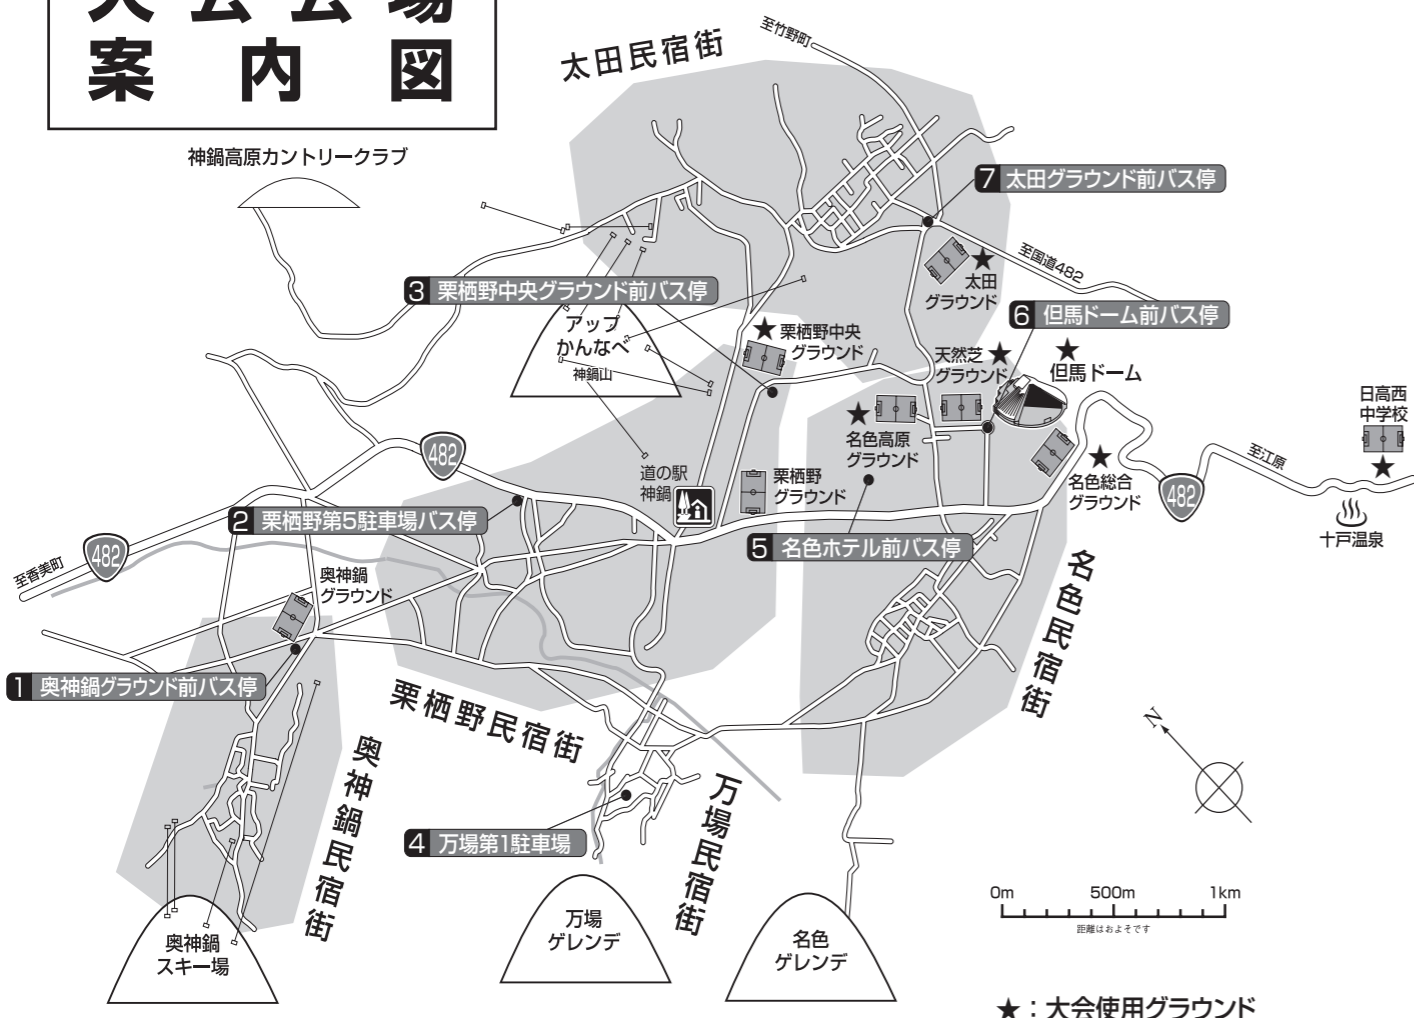

第15回 神鍋ジュニアサッカー サマーカーニバル

大会会場案内図 / 巡回バス時刻表

大会会場案内図

巡回バス バス停のご案内

各バス停は「ニチレク」ののぼりが目印です。

- 1 奥神鍋グラウンド前**＝奥神鍋グラウンドの向かいの駐車場。山田地区宿泊のチームはこのバス停をご利用ください。
- 2 栗栖野第5駐車場**＝栗栖野地区宿泊チームは、このバス停をご利用ください。
- 3 栗栖野中央グラウンド前**＝栗栖野中央グラウンドで試合のチームは、このバス停をご利用ください。
- 4 万場第1駐車場**＝万場民宿街第1駐車場内 / 万場地区宿泊チームはこのバス停をご利用ください。
- 5 名色ホテル前**＝国道沿い名色ホテル前。名色高原グラウンドで試合のチーム及び名色地区宿泊チームは、このバス停をご利用ください。
- 6 但馬ドーム前**＝ドーム管理棟前ロータリー。但馬ドーム、天然芝グラウンド、名色総合グラウンドで試合のチーム及び名色地区宿泊チームは、このバス停をご利用ください。
- 7 太田グラウンド前**＝太田グラウンド前駐車場。太田グラウンドで試合のチーム及び太田地区宿泊チームは、このバス停をご利用ください。

バス停	1便	2便	3便	4便	5便	6便	7便
太田グラウンド前(発)	16:00	16:30	17:00	17:30	18:00	18:30	19:00
但馬ドーム前	16:03	16:33	17:03	17:33	18:03	18:33	19:03
名色ホテル前	16:05	16:35	17:05	17:35	18:05	18:35	19:05
栗栖野中央グラウンド前	16:08	16:38	17:08	17:37	18:07	18:37	19:07
万場第1駐車場	16:10	16:40	17:10	17:40	18:10	18:40	19:10
栗栖野第5駐車場	16:13	16:43	17:13	17:42	18:12	18:42	19:12
奥神鍋P1(着)	16:15	16:45	17:15	17:45	18:15	18:45	19:15

《8月15日》

●朝

バス停	1便	2便	3便	4便	5便
奥神鍋P1(発)	7:30	8:00	8:30	9:00	9:30
栗栖野第5駐車場	7:33	8:03	8:33	9:03	9:33
万場第1駐車場	7:35	8:05	8:35	9:05	9:35
栗栖野中央グラウンド前	7:37	8:07	8:37	9:07	9:37
名色ホテル前	7:40	8:10	8:40	9:10	9:40
但馬ドーム前	7:42	8:12	8:42	9:12	9:42
太田グラウンド前(着)	7:45	8:15	8:45	9:15	9:45

バス停	1便	2便	3便	4便	5便
太田グラウンド前(発)	7:30	8:00	8:30	9:00	9:30
但馬ドーム前	7:33	8:03	8:33	9:03	9:33
名色ホテル前	7:35	8:05	8:35	9:05	9:35
栗栖野中央グラウンド前	7:37	8:07	8:37	9:07	9:37
万場第1駐車場	7:40	8:10	8:40	9:10	9:40
栗栖野第5駐車場	7:42	8:12	8:42	9:12	9:42
奥神鍋P1(着)	7:45	8:15	8:45	9:15	9:45