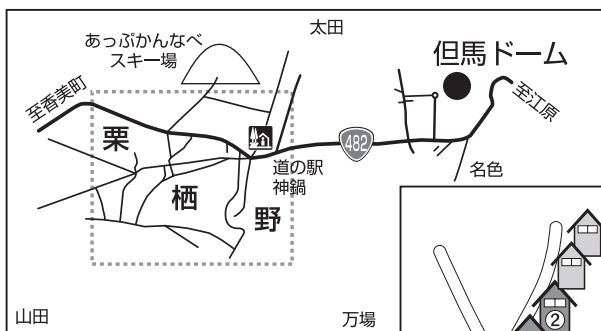

第15回 神鍋ジュニアサッカーサマーカーニバル

栗栖野地区

栗栖野地区民宿一覧

- | | | |
|----------------|------------|-------------|
| ① のんきPaPaの鳥図鑑 | ⑩ 寿屋(冬期のみ) | ⑱ 但馬屋 |
| ② 嘉一郎ハウス(冬期のみ) | ⑪ 岩倉屋 | ⑲ つるや |
| ③ ロッジ丸万 | ⑫ 加賀屋 | ⑲ フトーハウス |
| ④ おくね | ⑬ とみや | ⑳ おけや |
| ⑤ UMEYA | ⑭ ささや | ㉑ やぶや |
| ⑥ 花屋 | ⑮ こうじや | ㉒ つたや |
| ⑦ 富士屋 | ⑯ 憩屋 | ㉓ 天竜堂 |
| ⑧ きたや | ⑰ たばこや | ㉔ ふくや |
| ⑨ 陽喜 | ⑱ 新とさわ | ㉕ 双葉屋 |
| | | ㉖ 小田垣ハウス |
| | | ㉗ 神鍋屋 |
| | | ㉘ しなのや |
| | | ㉙ しもね |
| | | ㉚ 中屋 |
| | | ㉛ 田中屋 |
| | | ㉜ よねや |
| | | ㉝ スリーナウ |
| | | ㉞ ブルーリッジホテル |