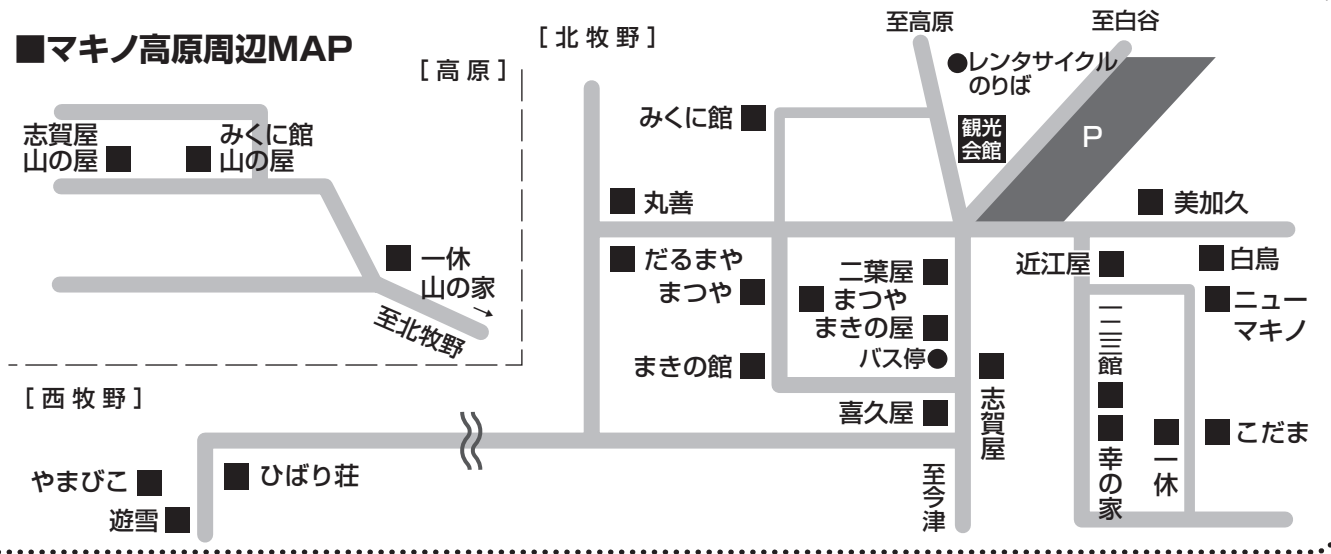

第8回 びわ湖高島 ジュニアサッカーサマーカーニバル

チーム宿泊先一覧

マキノ高原周辺MAP

チーム宿泊先一覧

チーム名	宿舎	地区	TEL (0740)
松原F.C.EMAZIC	丸仁館	三谷民宿村	22-2365
神戸コスモFC	まるさん	三谷民宿村	22-0430
朝日ヶ丘SS	よしなが	三谷民宿村	22-0509
北中FC	五平	三谷民宿村	22-0493
名張FCテコス	とりい	三谷民宿村	22-0436
玉櫛JSC	まる秀	三谷民宿村	22-0593
南甲子園サッカー部	ぜんよも	三谷民宿村	22-0510
愛知ホワイトスター 6年・4年	まごへい	三谷民宿村	22-2524
愛知ホワイトスター 5年	たにまつ	三谷民宿村	22-0433
FIT-FC	やまそ	三谷民宿村	22-0439
マリノFC			
城美木FC	はる	三谷民宿村	22-0509
水戸JFC			
坂井SSS	松本	平ヶ崎	22-2840
SFC	遊雪	マキノ高原	27-0687
武芸川SSD	やまびこ	マキノ高原	27-0615
アーバンペガサスFC	まつや	マキノ高原	27-0283
朱二SSC	一休 山の家	マキノ高原	27-0136
伊丹桜台FC	喜楽	マキノ・高木浜	28-1205
アウトラインFC	まつなみ荘	マキノ・高木浜	28-0206
大住SSS			
阿倍野JFC	ホテル可以登	今津駅前	22-5111
猪名川FC	丸茂	今津	22-1915
SC和歌山ヴィーヴォ			
西可児FCスポーツ少年団	福寿	今津	22-2068
FCグランディール	丸よし	今津	22-2416