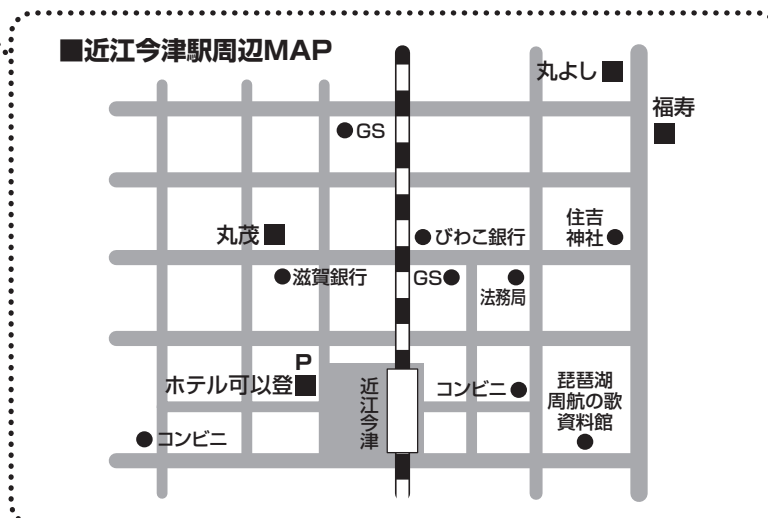

第8回 びわ湖高島 ジュニアサッカーサマーカーニバル

チーム宿泊先一覧

マキノ高原周辺MAP

チーム宿泊先一覧

チーム名	宿舎	地区	TEL (0740)
松原F.C.EMAZIC	丸仁館	三谷民宿村	22-2365
神戸コスモFC	まるさん	三谷民宿村	22-0430
朝日ヶ丘SS	よしなが	三谷民宿村	22-0509
北中FC	五平	三谷民宿村	22-0493
名張FCテコス	とりい	三谷民宿村	22-0436
玉櫛JSC	まる秀	三谷民宿村	22-0593
南甲子園サッカー部	ぜんよも	三谷民宿村	22-0510
愛知ホワイトスター 6年・4年	まごへい	三谷民宿村	22-2524
愛知ホワイトスター 5年	たにまつ	三谷民宿村	22-0433
FIT-FC	やまそ	三谷民宿村	22-0439
マリノFC			
城美木FC	はる	三谷民宿村	22-0509
水戸JFC			
坂井SSS	松本	平ヶ崎	22-2840
SFC	遊雪	マキノ高原	27-0687
武芸川SSD	やまびこ	マキノ高原	27-0615
アーバンペガサスFC	まつや	マキノ高原	27-0283
朱二SSC	一休 山の家	マキノ高原	27-0136
伊丹桜台FC	喜楽	マキノ・高木浜	28-1205
アウトラインFC	まつなみ荘	マキノ・高木浜	28-0206
大住SSS			
阿倍野JFC	ホテル可以登	今津駅前	22-5111
猪名川FC	丸茂	今津	22-1915
SC和歌山ヴィーヴォ			
西可児FCスポーツ少年団	福寿	今津	22-2068
FCグランディール	丸よし	今津	22-2416