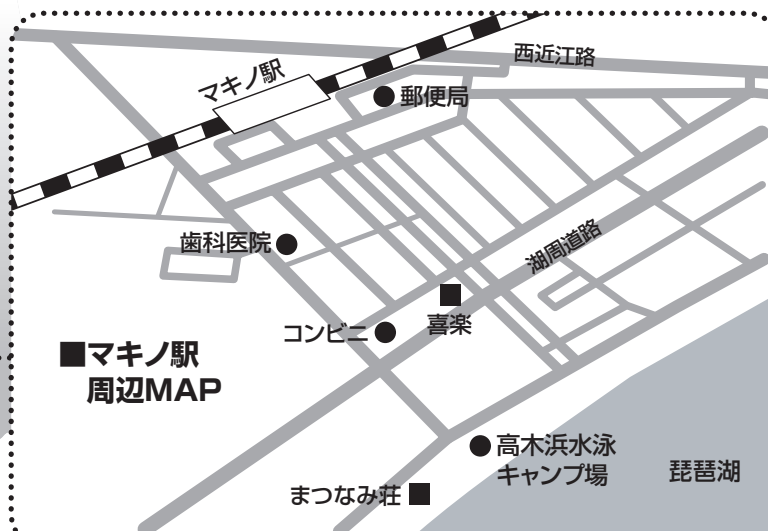

第8回 びわ湖高島 ジュニアサッカーサマーカーニバル

チーム宿泊先一覧

マキノ高原周辺MAP

チーム宿泊先一覧

チーム名	宿舎	地区	TEL (0740)
松原F.C.EMAZIC	丸仁館	三谷民宿村	22-2365
神戸コスモFC	まるさん	三谷民宿村	22-0430
朝日ヶ丘SS	よしなが	三谷民宿村	22-0509
北中FC	五平	三谷民宿村	22-0493
名張FCテコス	とりい	三谷民宿村	22-0436
玉櫛JSC	まる秀	三谷民宿村	22-0593
南甲子園サッカー部	ぜんよも	三谷民宿村	22-0510
愛知ホワイトスター 6年・4年	まごへい	三谷民宿村	22-2524
愛知ホワイトスター 5年	たにまつ	三谷民宿村	22-0433
FIT-FC	やまそ	三谷民宿村	22-0439
マリノFC			
城美木FC	はる	三谷民宿村	22-0509
水戸JFC			
坂井SSS	松本	平ヶ崎	22-2840
SFC	遊雪	マキノ高原	27-0687
武芸川SSD	やまびこ	マキノ高原	27-0615
アーバンペガサスFC	まつや	マキノ高原	27-0283
朱二SSC	一休 山の家	マキノ高原	27-0136
伊丹桜台FC	喜楽	マキノ・高木浜	28-1205
アウトラインFC	まつなみ荘	マキノ・高木浜	28-0206
大住SSS			
阿倍野JFC	ホテル可以登	今津駅前	22-5111
猪名川FC	丸茂	今津	22-1915
SC和歌山ヴィーヴォ			
西可児FCスポーツ少年団	福寿	今津	22-2068
FCグランディール	丸よし	今津	22-2416