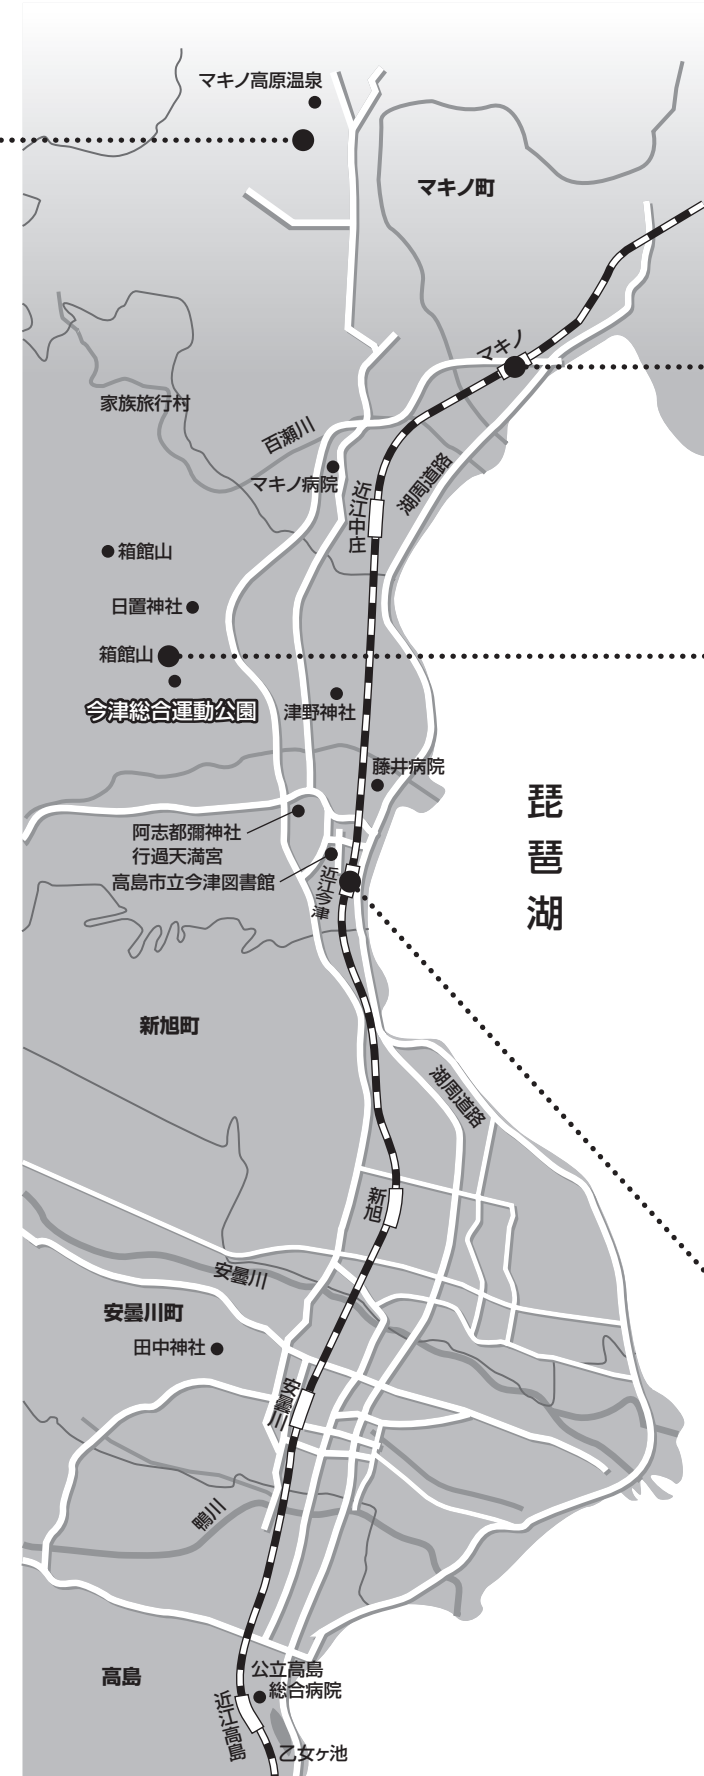

第8回 びわ湖高島 ジュニアサッカーサマーカーニバル

チーム宿泊先一覧

マキノ高原周辺MAP

チーム宿泊先一覧

チーム名	宿舎	地区	TEL (0740)
松原F.C.EMAZIC	丸仁館	三谷民宿村	22-2365
神戸コスモFC	まるさん	三谷民宿村	22-0430
朝日ヶ丘SS	よしなが	三谷民宿村	22-0509
北中FC	五平	三谷民宿村	22-0493
名張FCテコス	とりい	三谷民宿村	22-0436
玉櫛JSC	まる秀	三谷民宿村	22-0593
南甲子園サッカー部	ぜんよも	三谷民宿村	22-0510
愛知ホワイトスター 6年・4年	まごへい	三谷民宿村	22-2524
愛知ホワイトスター 5年	たにまつ	三谷民宿村	22-0433
FIT-FC	やまそ	三谷民宿村	22-0439
マリノFC			
城美木FC	はる	三谷民宿村	22-0509
水戸JFC			
坂井SSS	松本	平ヶ崎	22-2840
SFC	遊雪	マキノ高原	27-0687
武芸川SSD	やまびこ	マキノ高原	27-0615
アーバンペガサスFC	まつや	マキノ高原	27-0283
朱二SSC	一休 山の家	マキノ高原	27-0136
伊丹桜台FC	喜楽	マキノ・高木浜	28-1205
アウトラインFC	まつなみ荘	マキノ・高木浜	28-0206
大住SSS			
阿倍野JFC	ホテル可以登	今津駅前	22-5111
猪名川FC	丸茂	今津	22-1915
SC和歌山ヴィーヴォ			
西可児FCスポーツ少年団	福寿	今津	22-2068
FCグランディール	丸よし	今津	22-2416