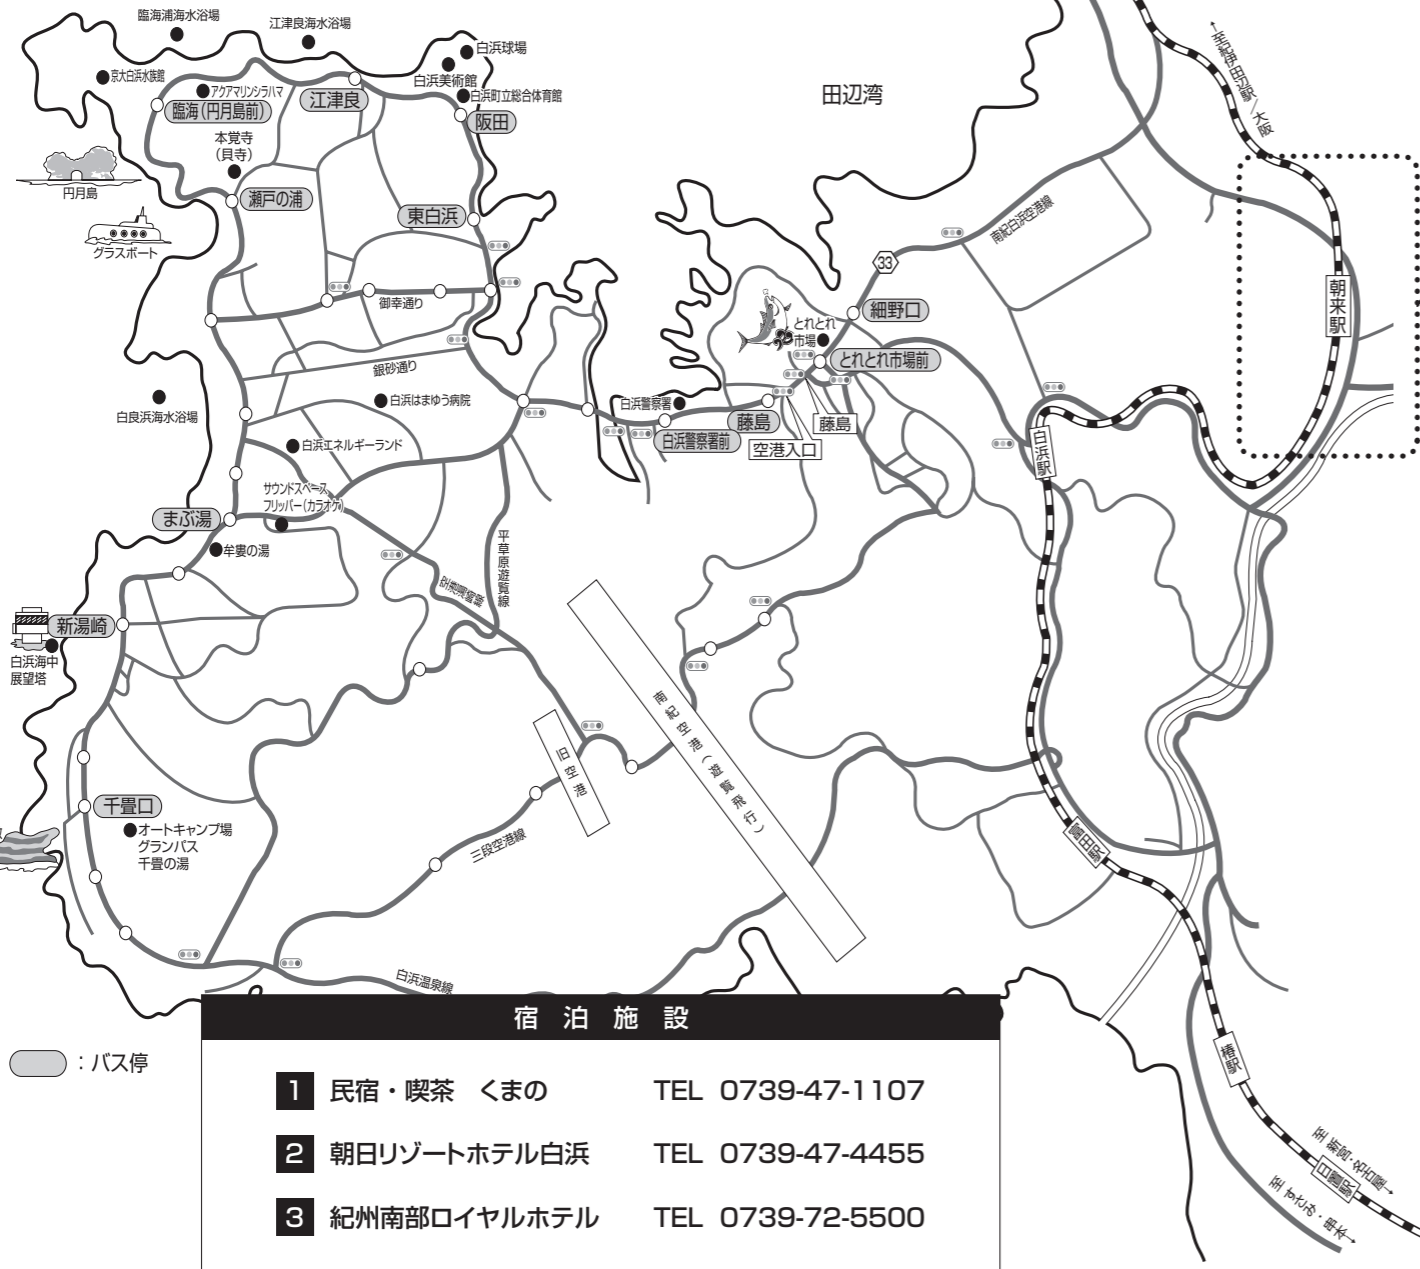

# 第6回 グランド・チャンピオン大会 in 和歌山

# 大会会場及び宿泊先へのアクセスマップ

### 上富田スポーツセンター 会場案内図