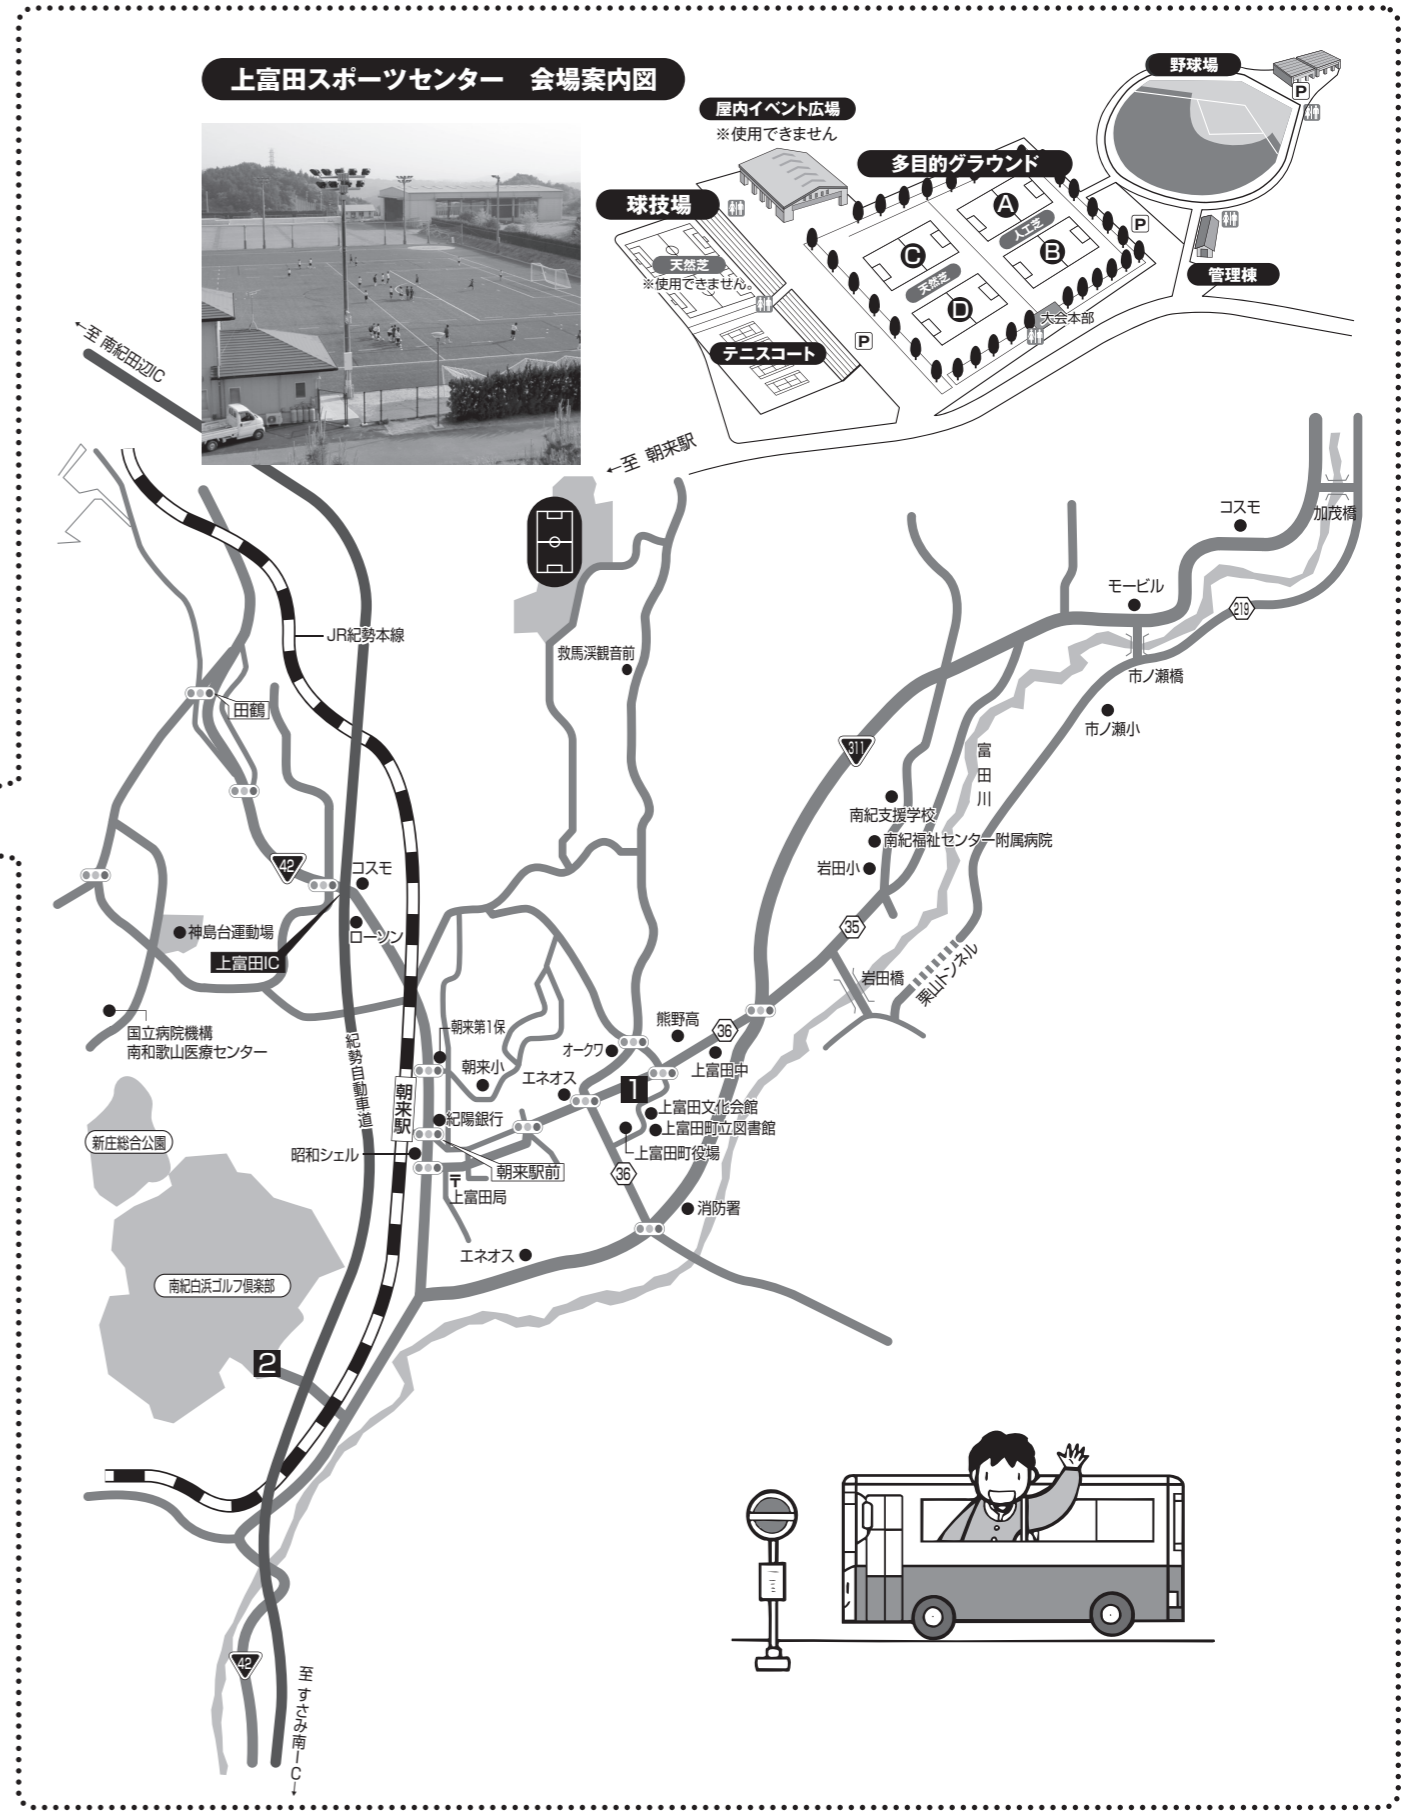

第10回 グランド・チャンピオンサッカー大会 in 和歌山

大会会場及び宿泊先へのアクセスマップ

宿泊施設		
1	民宿・喫茶 くまの	TEL 0739-47-1107
2	南紀白浜リゾートホテル	TEL 0739-47-1230
3	南紀白浜リゾートホテル 古賀浦別邸	TEL 0739-43-2188
4	ホテル&リゾート 和歌山みなべ	TEL 0739-72-5500
5	民宿 しおさい	TEL 0739-43-2722
6	マリーナホテル海空	TEL 0739-34-3218