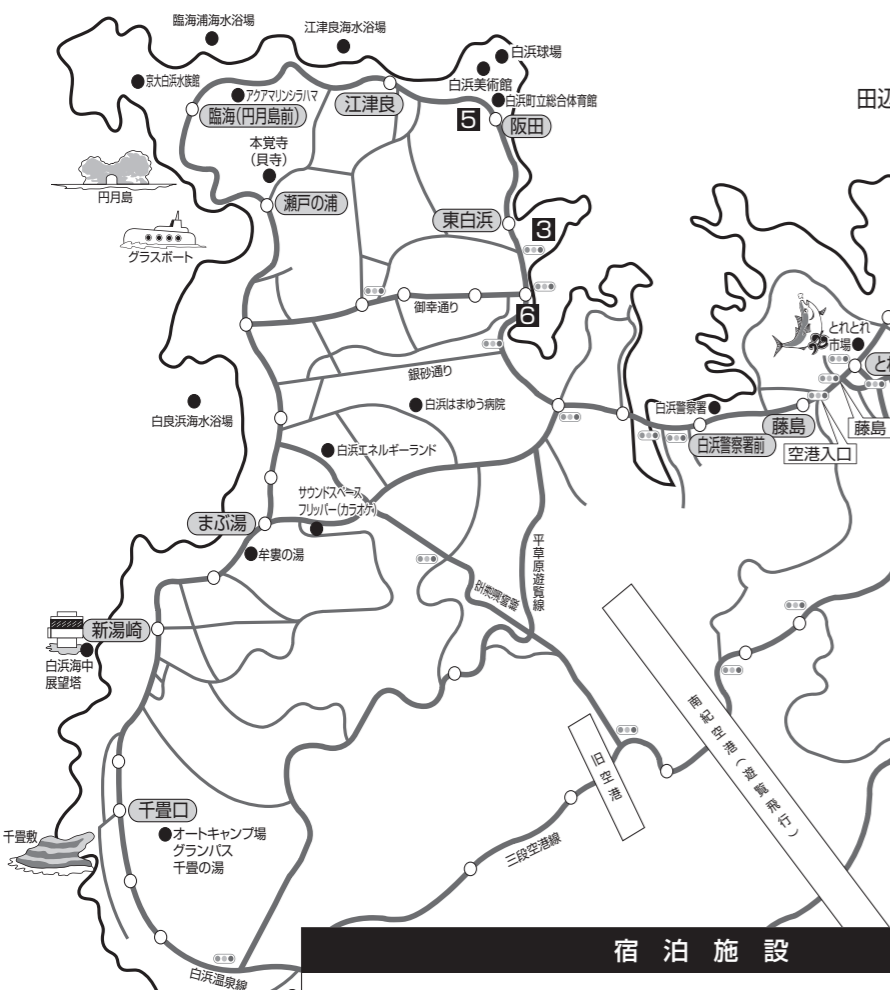

第10回 グランド・チャンピオンサッカー大会 in 和歌山

大会会場及び宿泊先へのアクセスマップ

宿泊施設		
1	民宿・喫茶 くまの	TEL 0739-47-1107
2	南紀白浜リゾートホテル	TEL 0739-47-1230
3	南紀白浜リゾートホテル 古賀浦別邸	TEL 0739-43-2188
4	ホテル&リゾート 和歌山みなべ	TEL 0739-72-5500
5	民宿 しおさい	TEL 0739-43-2722
6	マリーナホテル海空	TEL 0739-34-3218