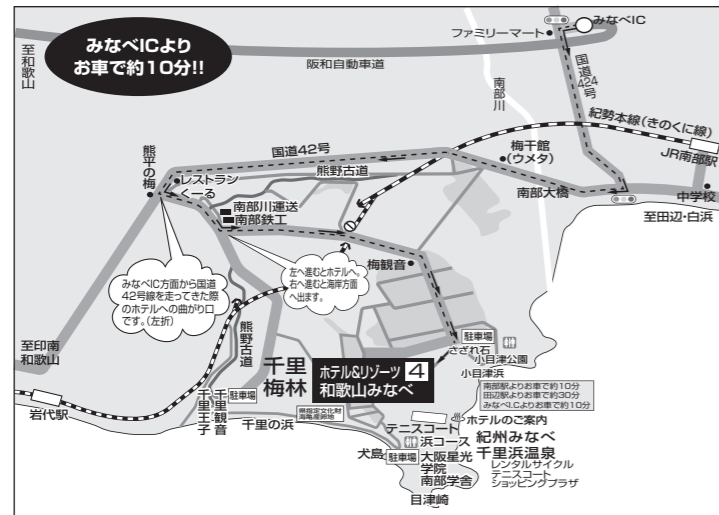

第10回 グランド・チャンピオンサッカー大会 in 和歌山

大会会場及び宿泊先へのアクセスマップ

宿泊施設		
1	民宿・喫茶 くまの	TEL 0739-47-1107
2	南紀白浜リゾートホテル	TEL 0739-47-1230
3	南紀白浜リゾートホテル 古賀浦別邸	TEL 0739-43-2188
4	ホテル&リゾート 和歌山みなべ	TEL 0739-72-5500
5	民宿 しおさい	TEL 0739-43-2722
6	マリーナホテル海空	TEL 0739-34-3218